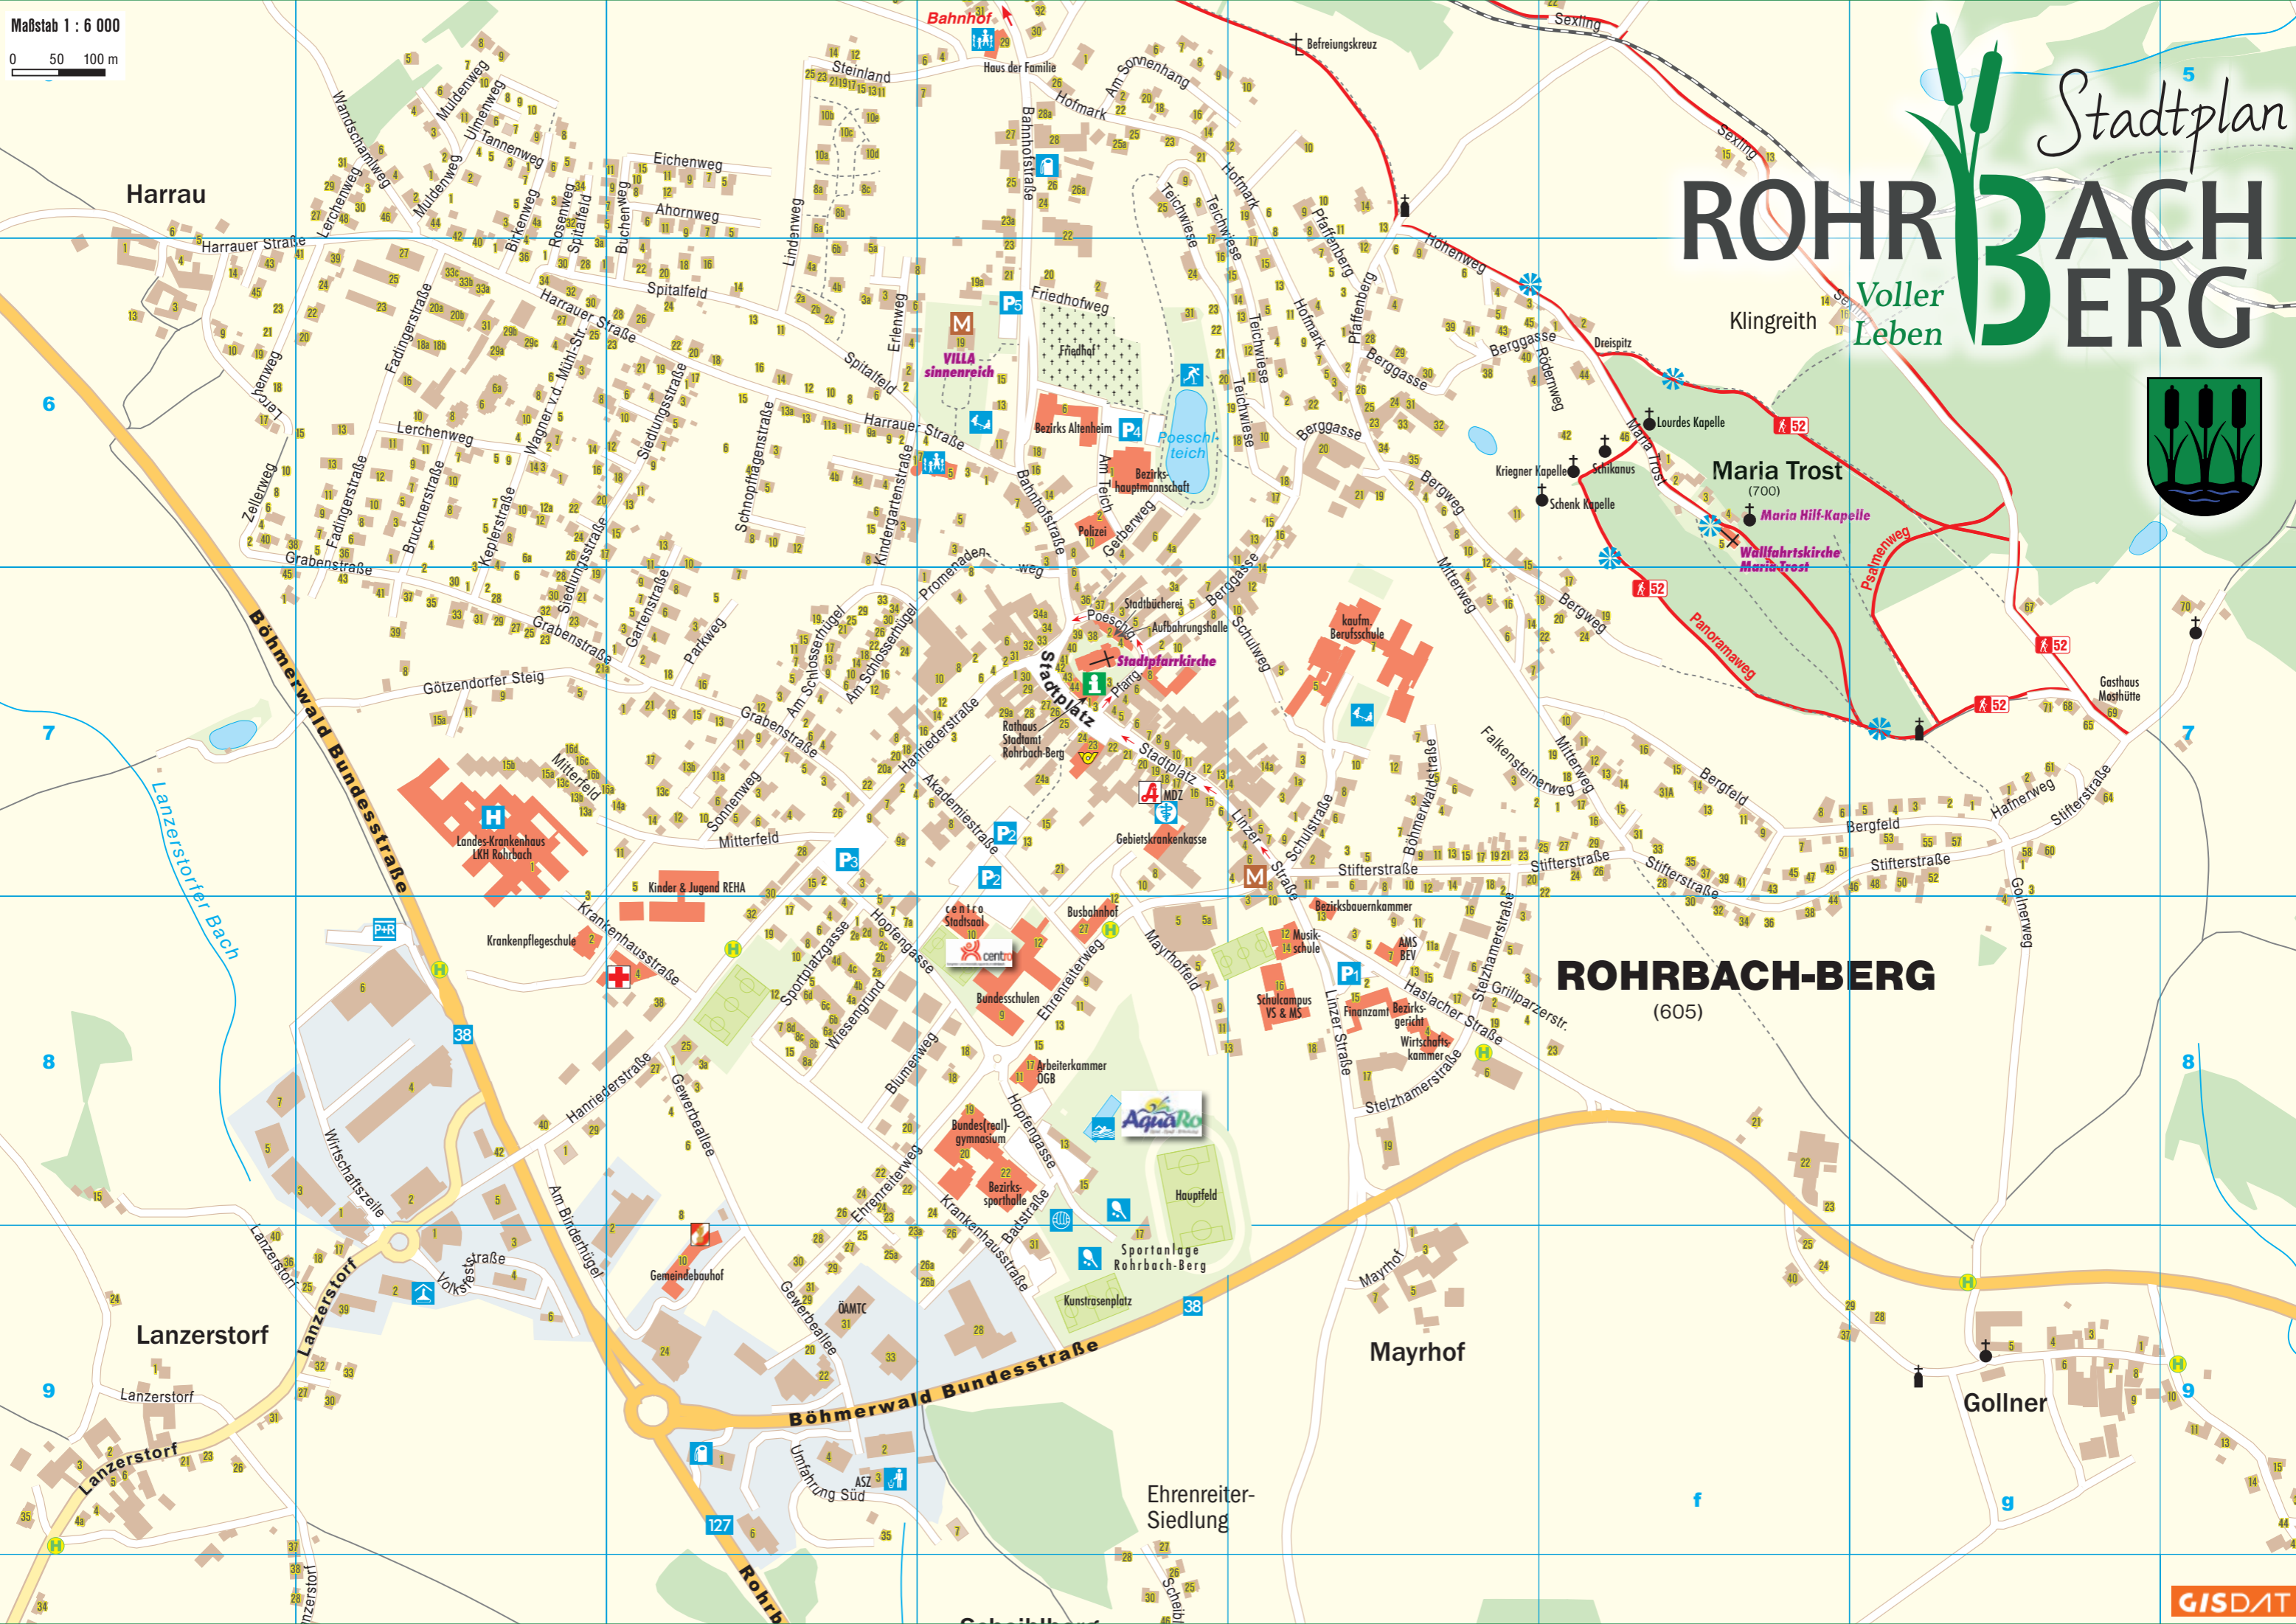

Maßstab 1 : 6 000

0 50 100 m

Stadtplan

ROHRBACHBERG

Voller Leben

ROHRBACH-BERG (605)

Harrau

Lanzerstorf

Mayrhof

Gollner

Ehrenreiter-Siedlung